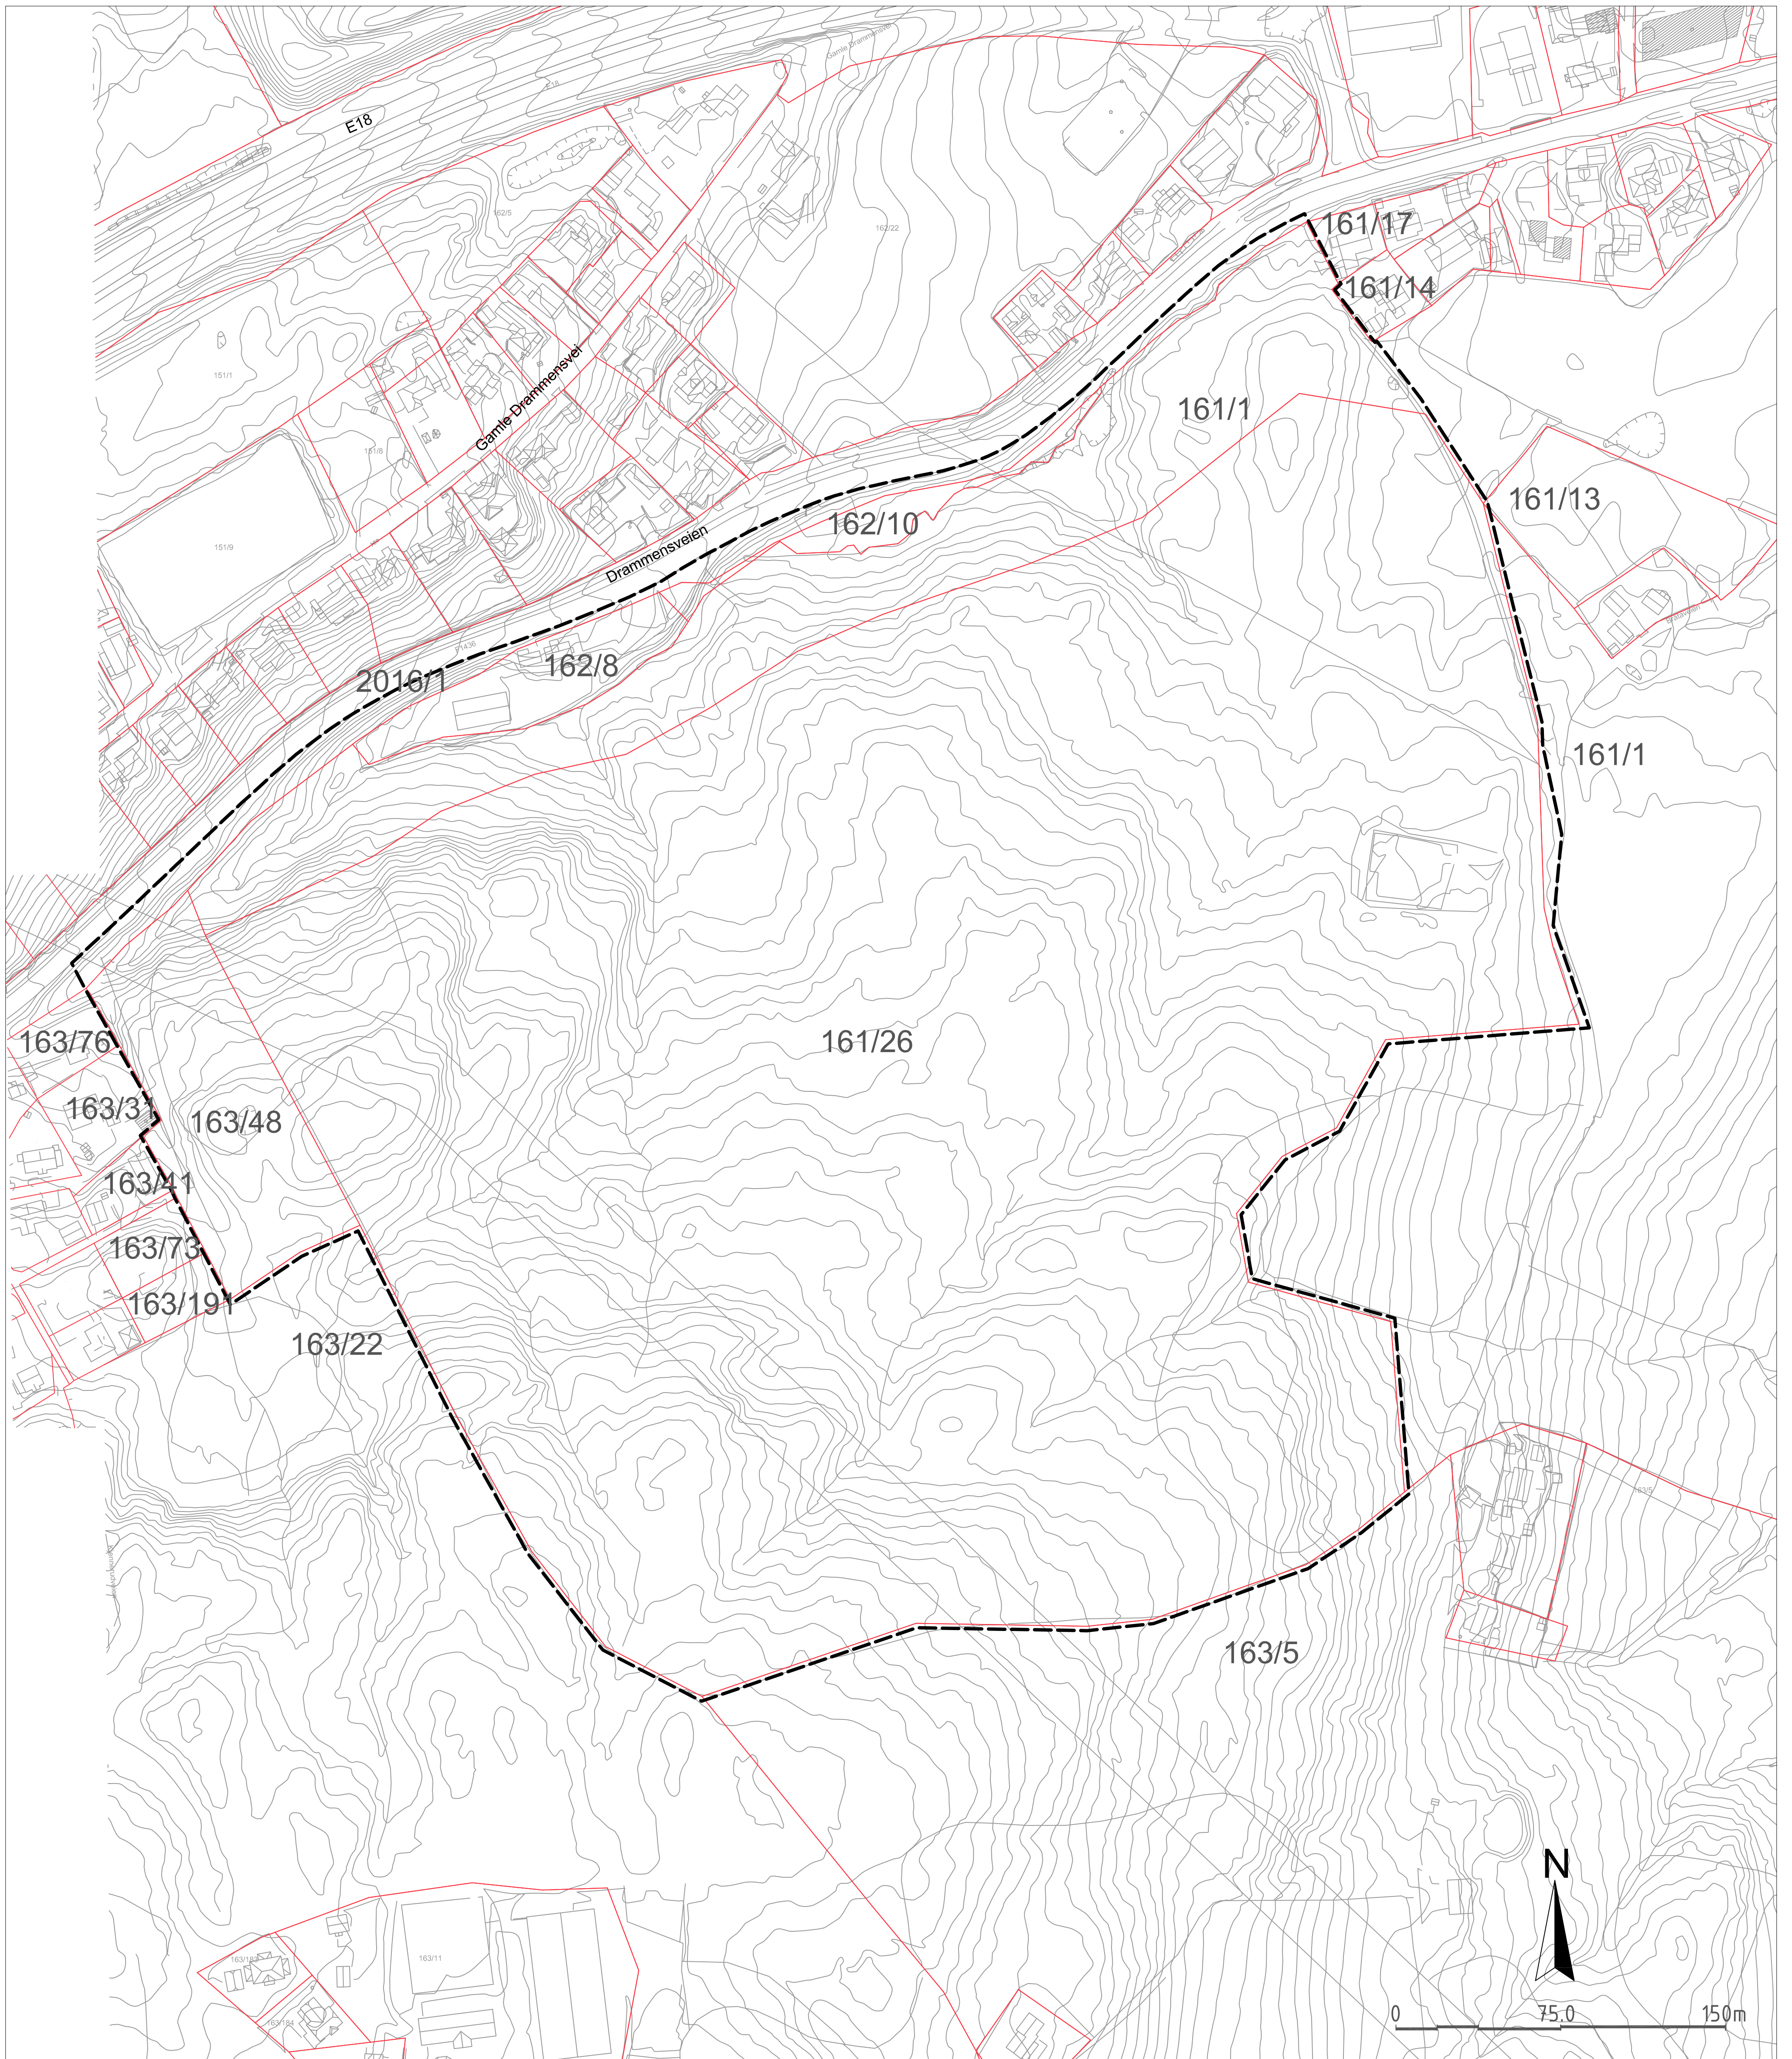

Forslag til planavgrensning

Detaljregulering Sagvollskogen

Målestokk: 1:1500 (A1)