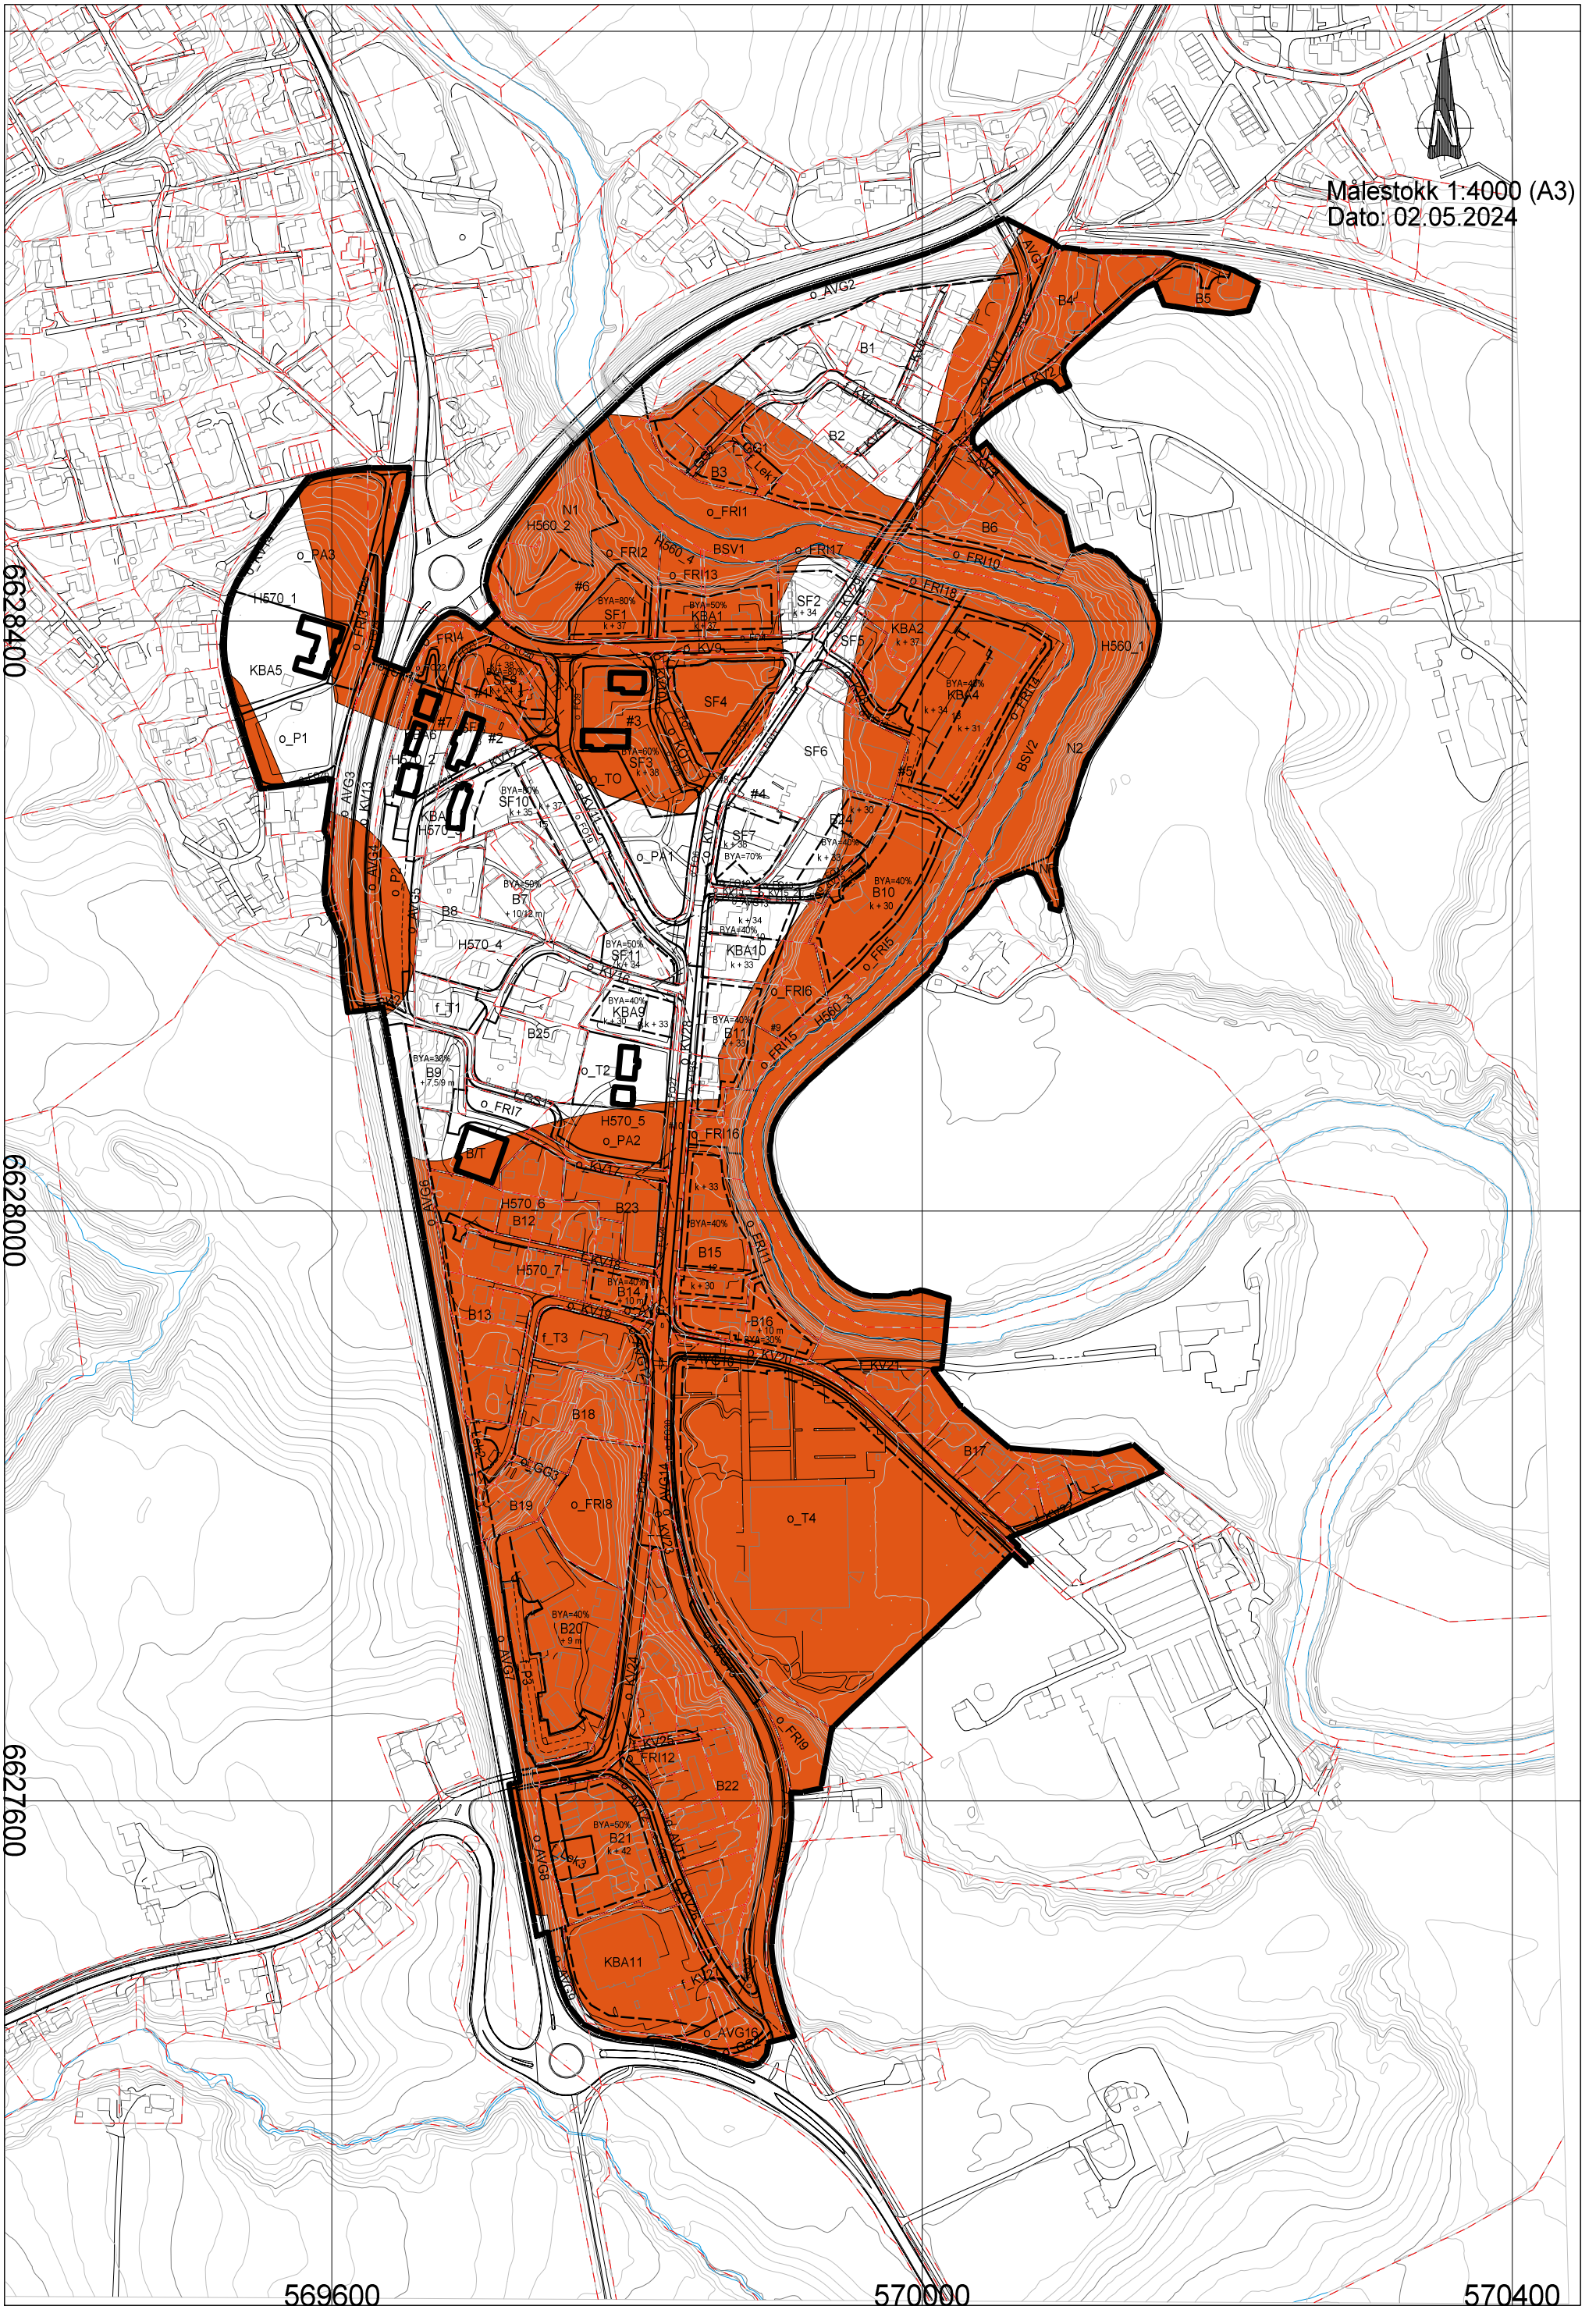

Målestokk 1:4000 (A3)
Dato: 02.05.2024

6628400

6628000

6627600

569600

570000

570400