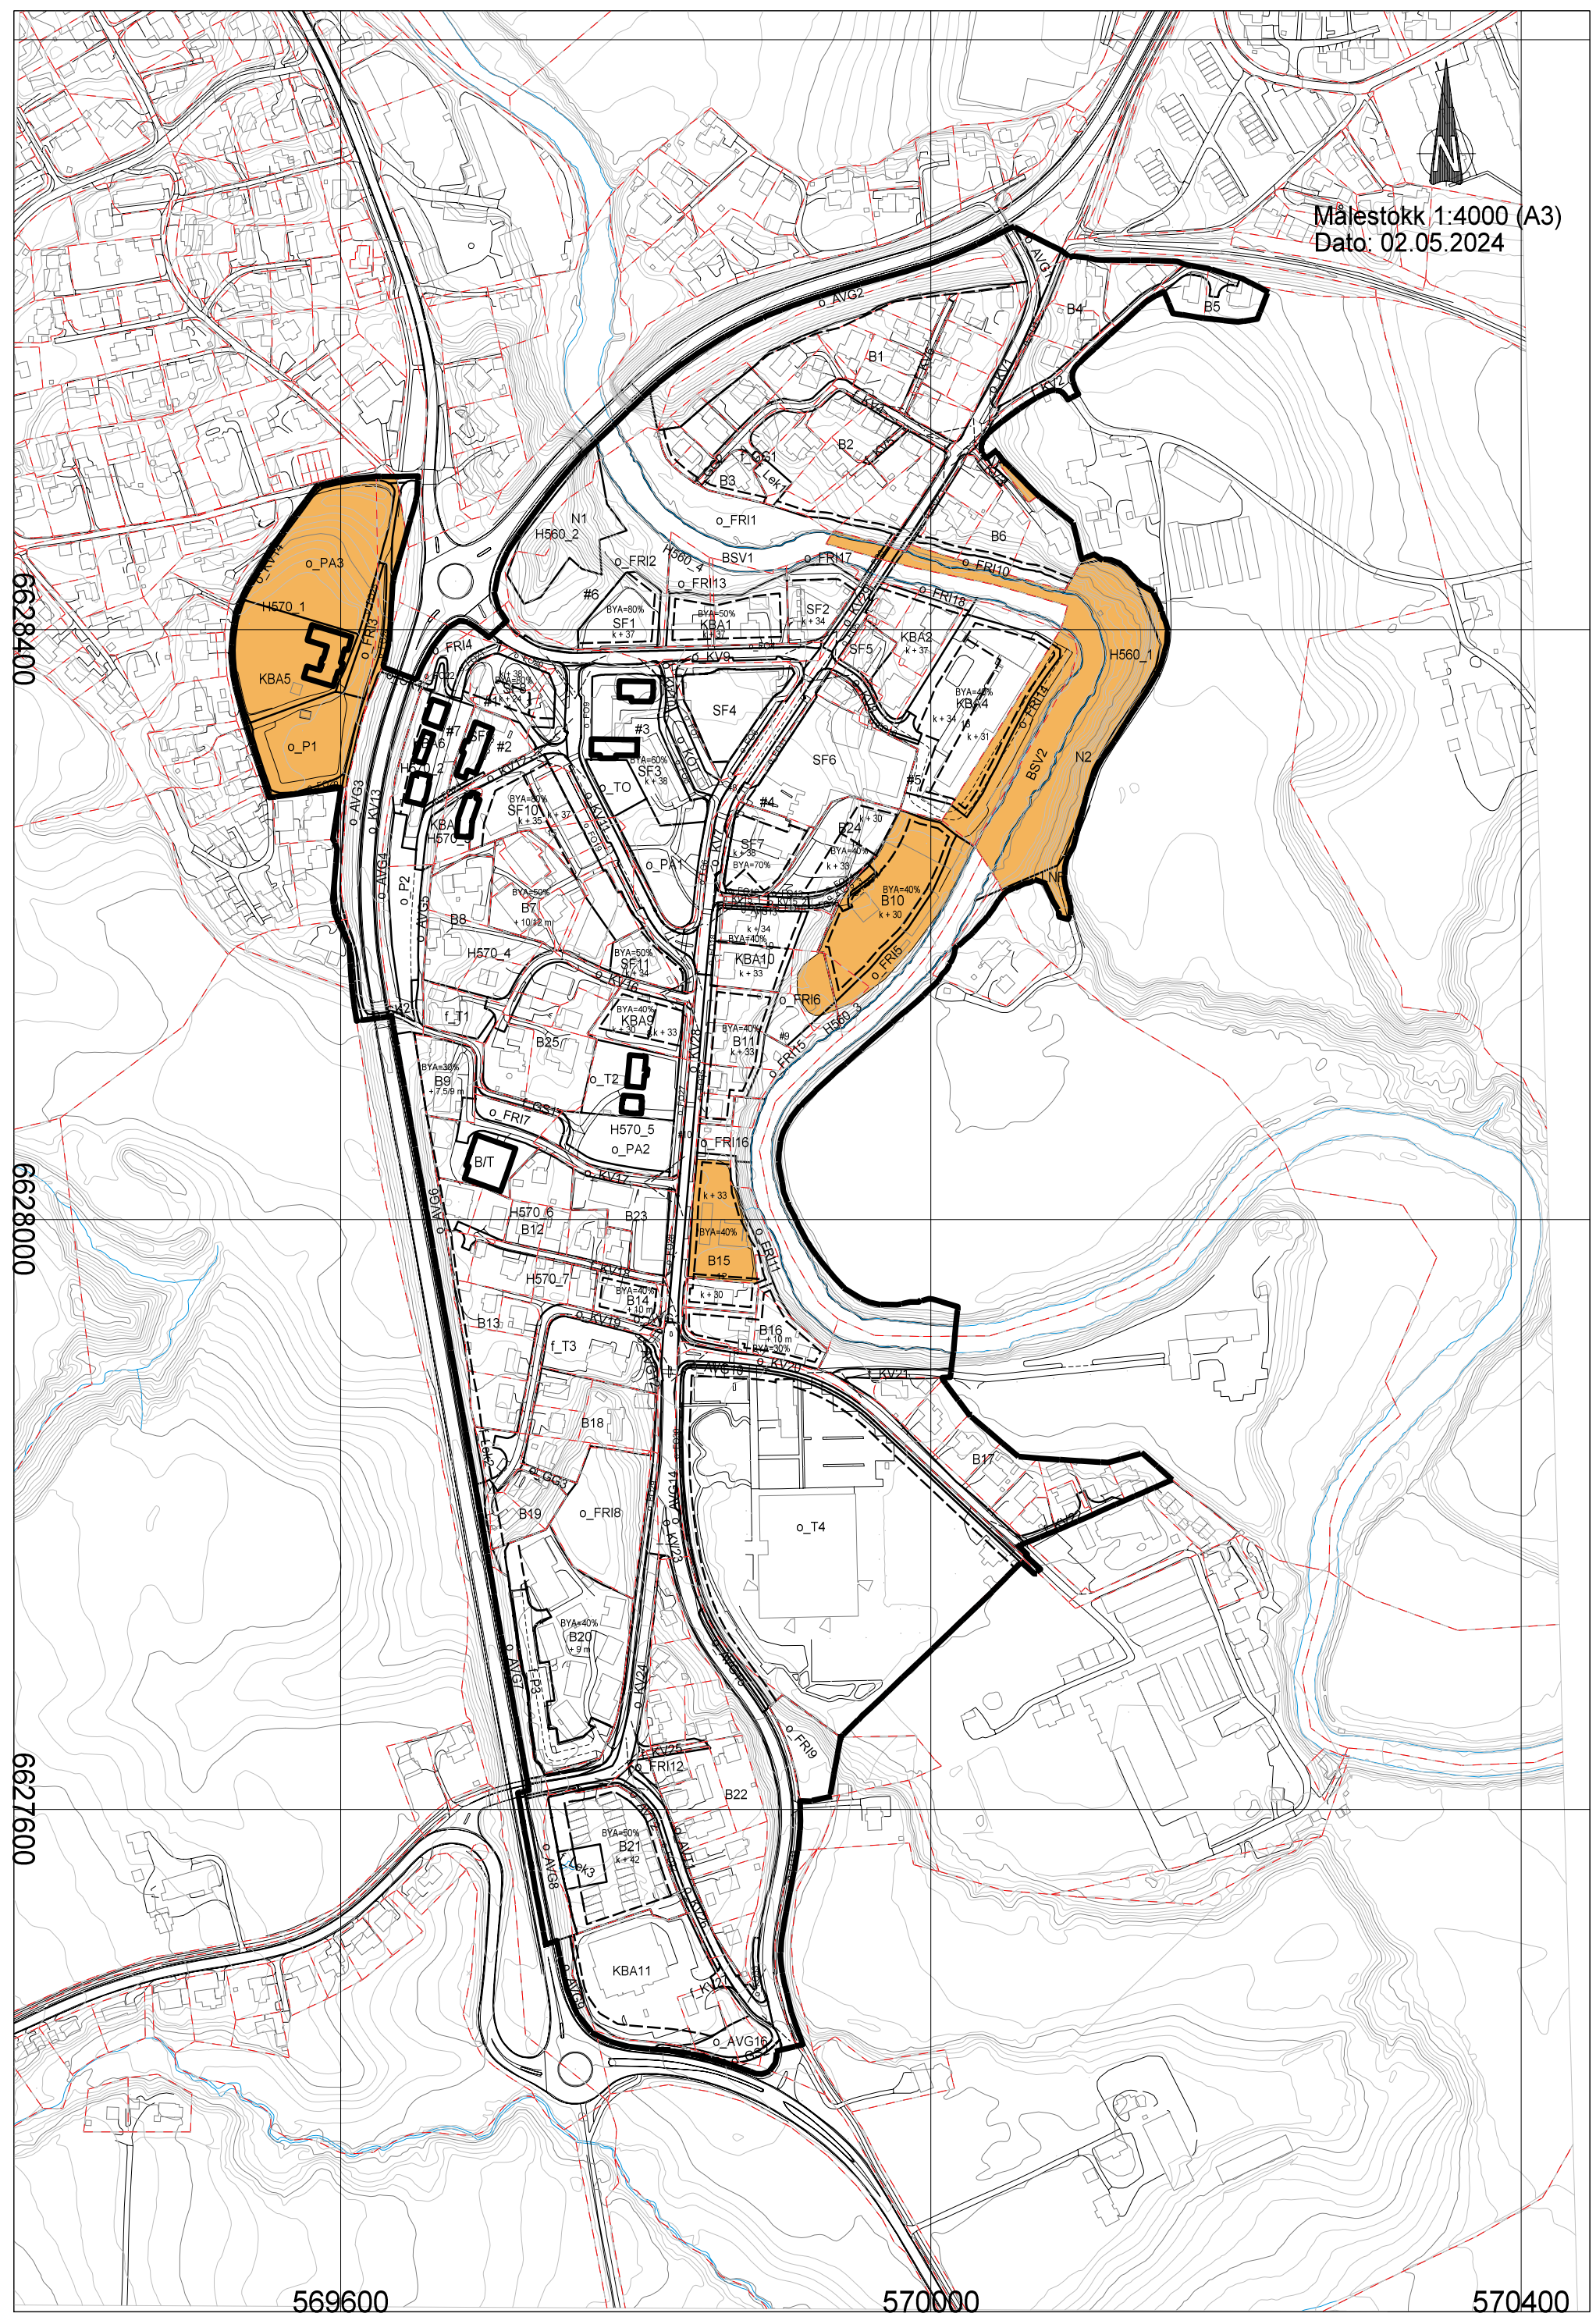

Målestokk 1:4000 (A3)  
Dato: 02.05.2024

6628400

6628000

6627600

569600

570000

570400